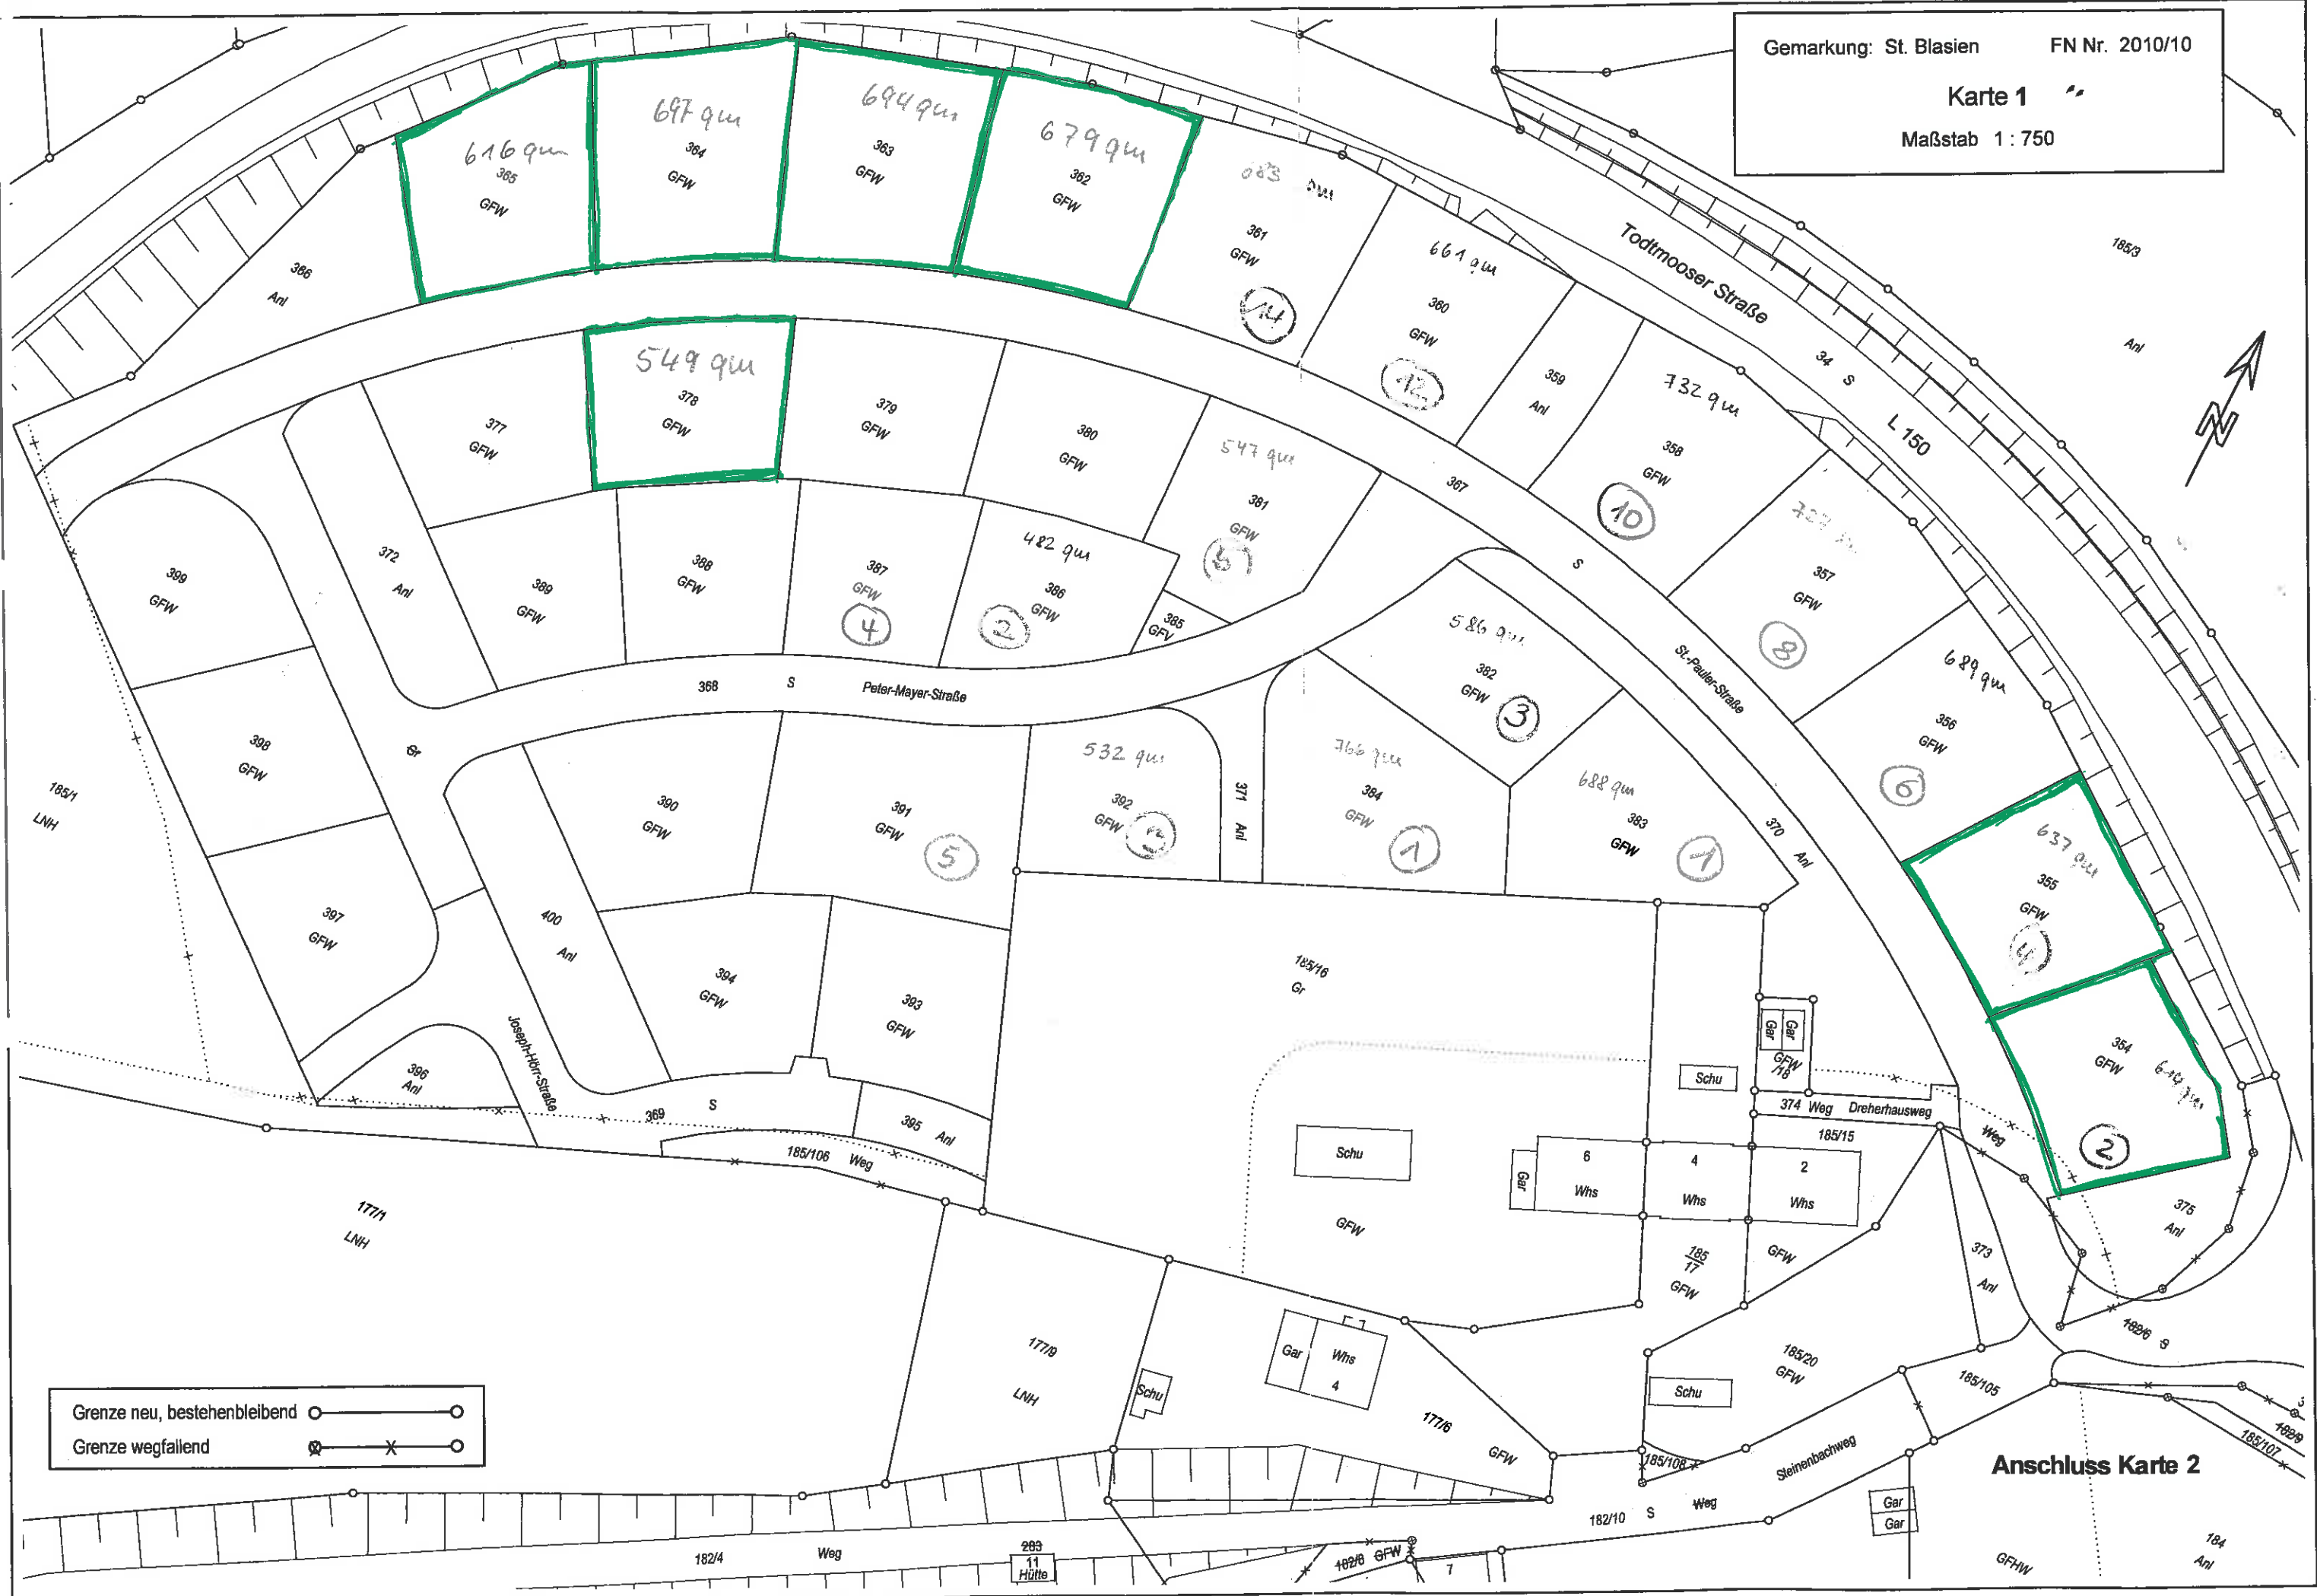

Gemarkung: St. Blasien FN Nr. 2010/10  
**Karte 1**  
 Maßstab 1 : 750

Grenze neu, bestehenbleibend ○ — ○  
 Grenze wegfallend ⊗ — ⊗

Anschluss Karte 2